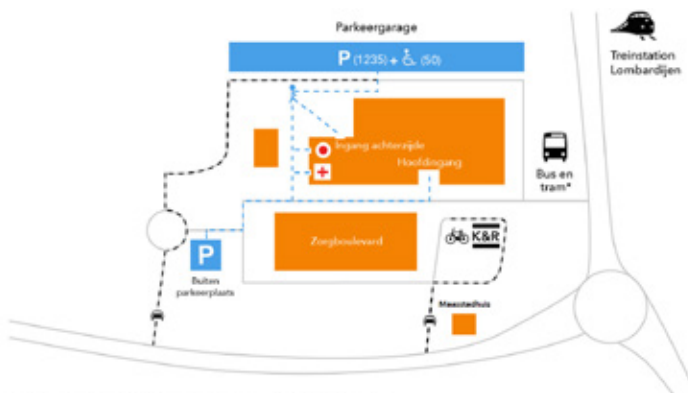

### Legenda

- Looproute
- Aanrijroute
- Spedeisende hulp
- Huisartsenpost
- Invalide parkeren
- Brengen & halen (kiss & ride)
- Fietsenstalling

### \* Bus & tram

Bus: 70 / 76 / 143 / 144 / 163 / 183 / 190 / 191 / 263 / 283 / 601 / 663

Tram: 2 en 20

Hoofdingang en Kiss & Ride  
Maasstadweg 21  
3079 DZ Rotterdam

Direct parkeren  
Parkeergarage – Krimpenerstraat  
Buiten parkeerplaats - Stolwijkstraat

## Parkeren

Als patiënt of bezoeker kunt u parkeren in de nabijgelegen overdekte Q-Park parkeergarage in de Krimpenerstraat. Deze bevindt zich aan de achterzijde van het ziekenhuis, heeft 1285 parkeerplaatsen, waarvan 50 mindervalide plekken op de begane grond. De maximale doorrijhoogte is 1.90 m. Busjes hoger dan 1.90 m kunnen op de buiten parkeerplaats in de Stolwijkstraat parkeren.

## Kiss & Ride

De Kiss & Ride zone is uitsluitend om iemand af te zetten of op te halen. U mag hier alleen kort parkeren om een passagier in of uit te laten stappen of iemand naar binnen te begeleiden. Daarna kunt u de auto parkeren in de parkeergarage.